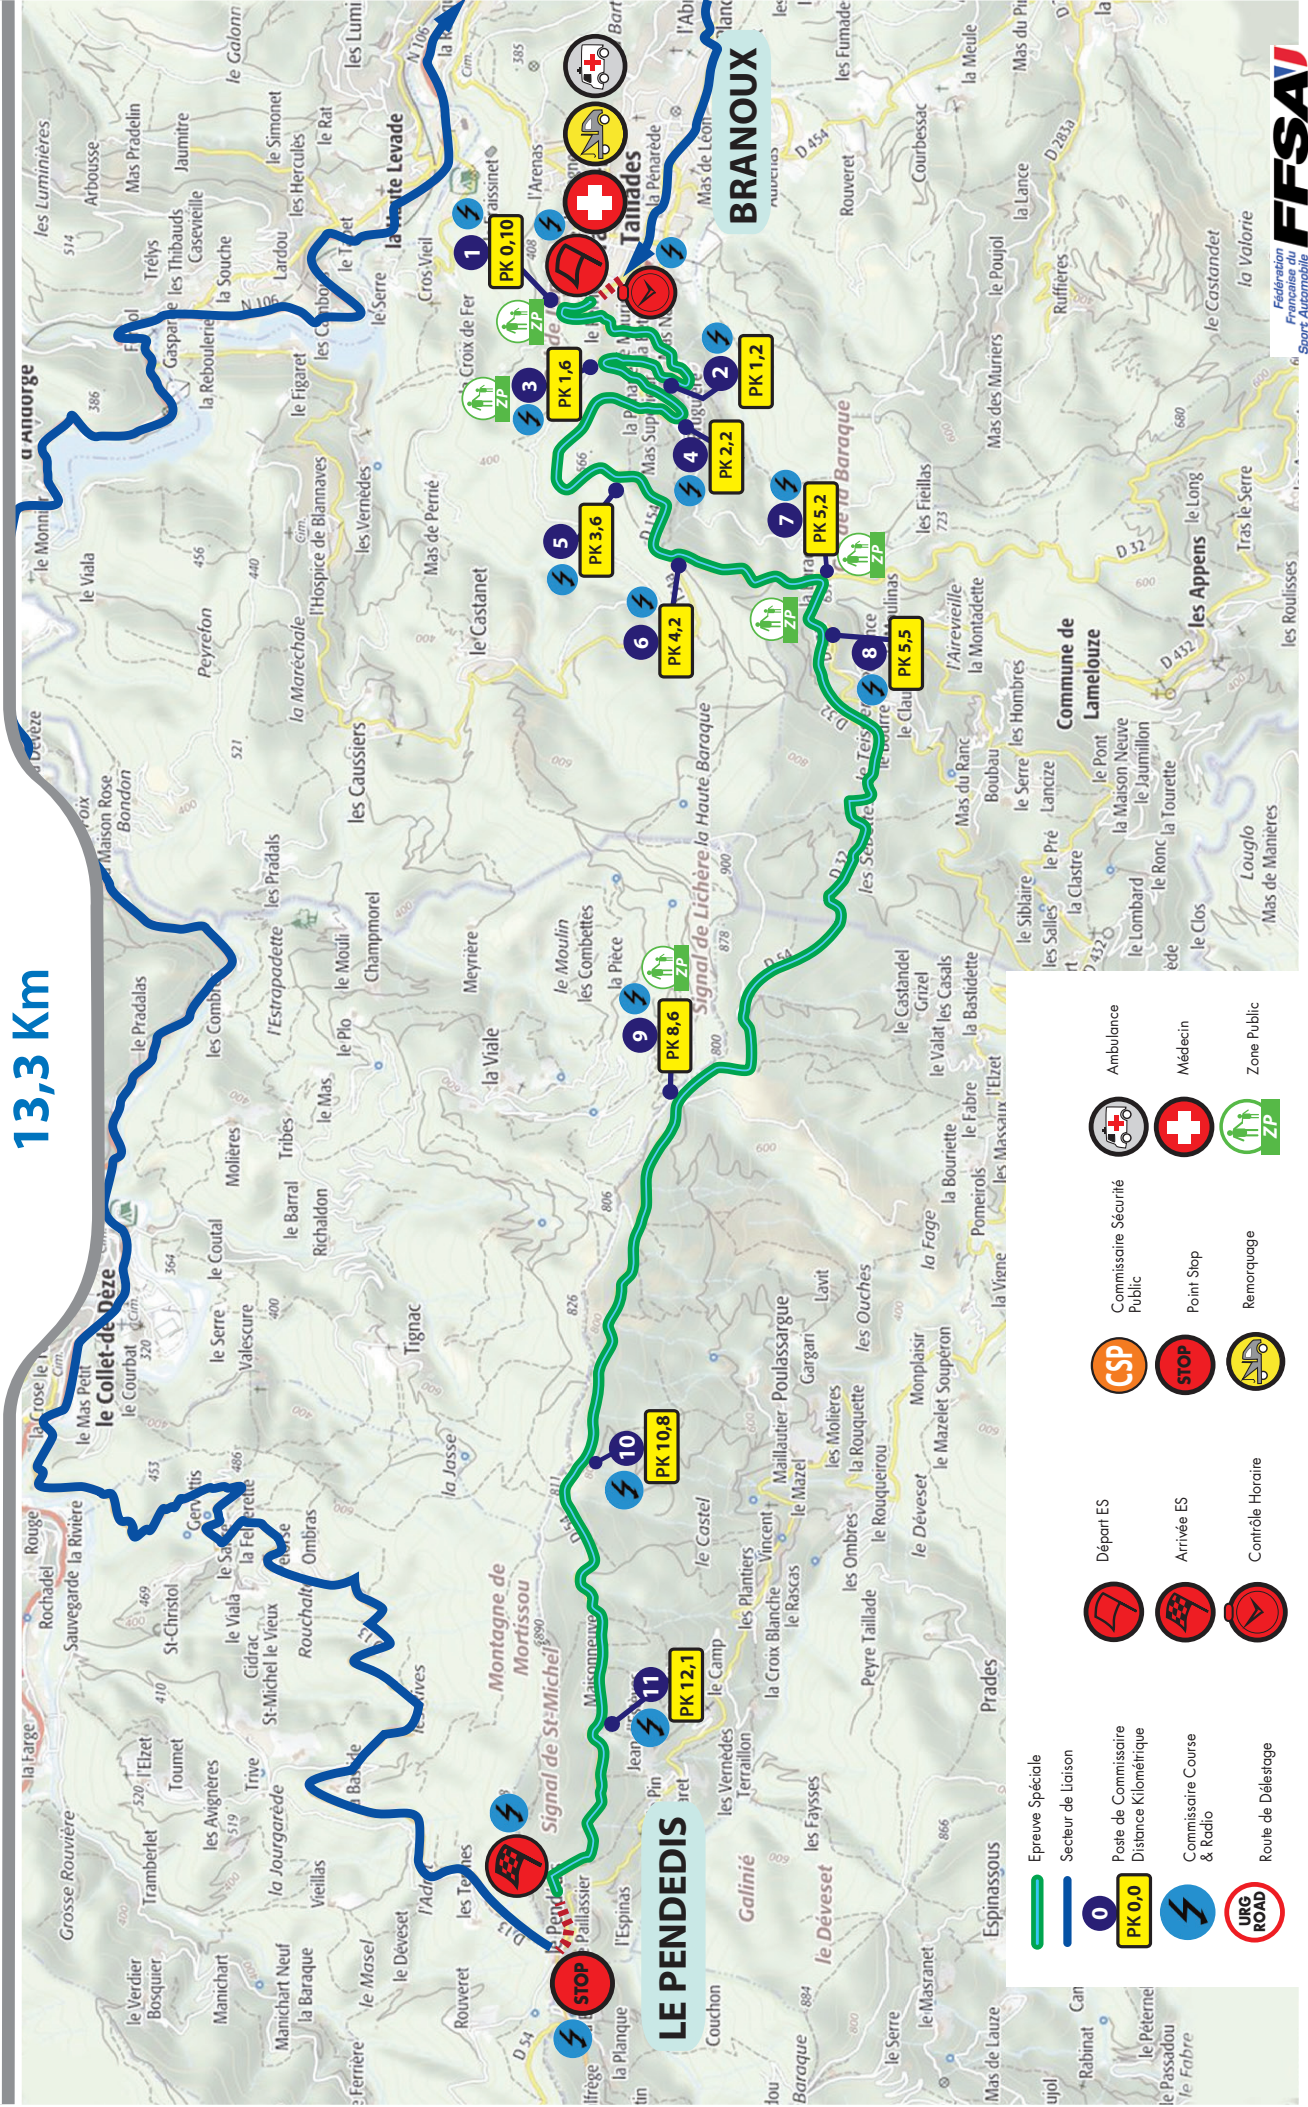

BRANOUX - LE PENDEDIS - ES 1

13,3 Km

- Epreuve Spéciale
- Secteur de Liaison
- Poste de Commissaire Distance Kilométrique
- Commissaire Course & Radio
- Départ ES
- Arrivée ES
- Contrôle Horaire
- Route de Déléstage
- Ambulance
- Médecin
- Zone Public
- Commissaire Sécurité Public
- Point Stop
- Remorquage
- URG ROAD
- ZP