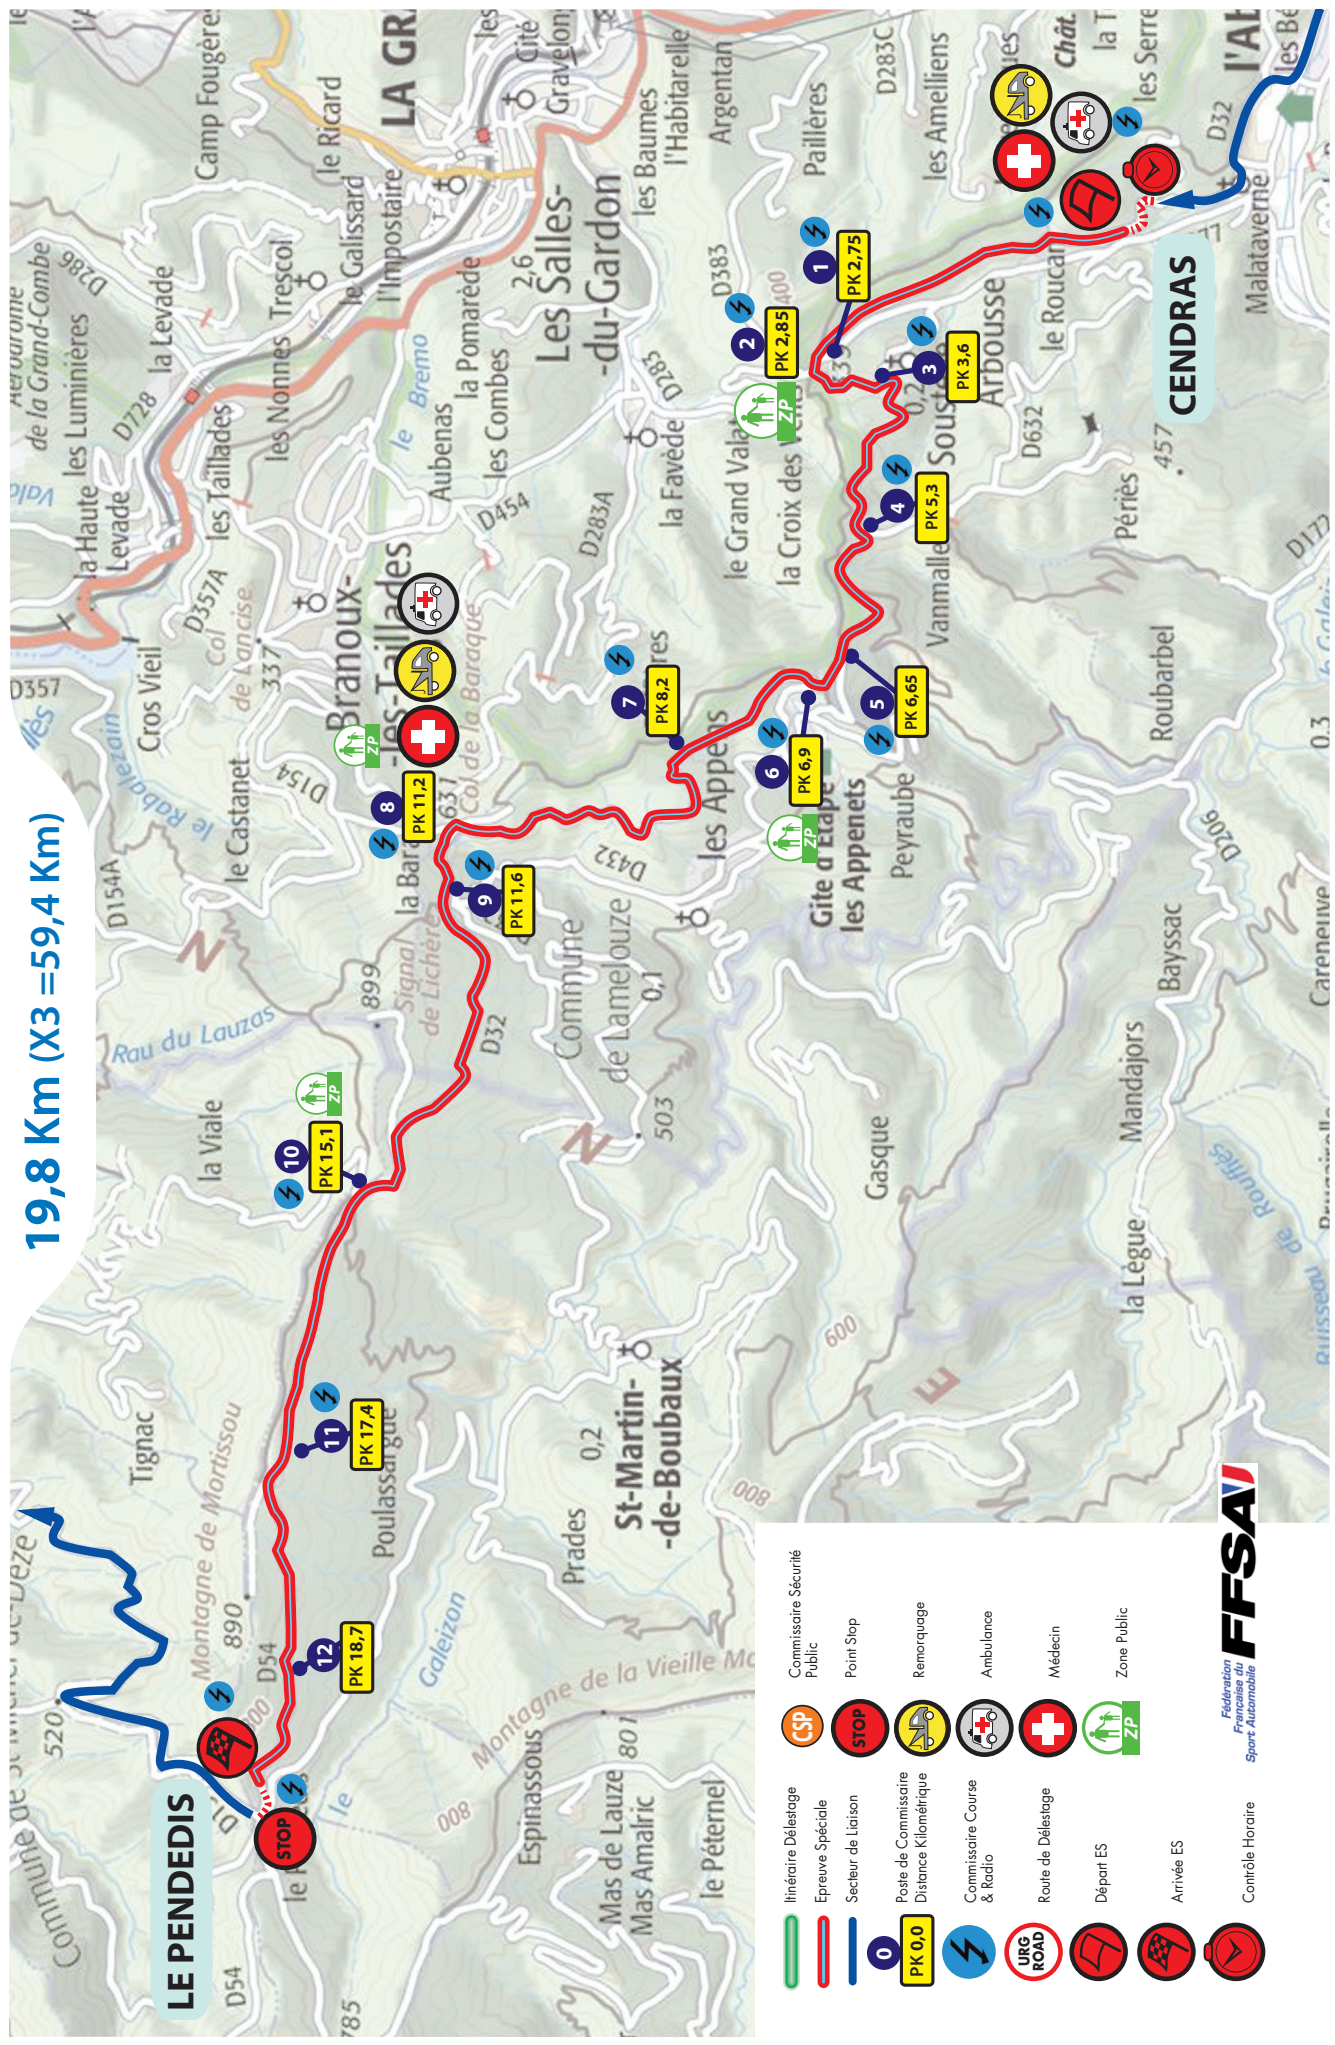

CENDRAS - LE PENDEDIS - ES 2>4>6

19,8 Km (X3 = 59,4 Km)

	Itinéraire Délestage		Commissaire Sécurité Public
	Epreuve Spéciale		Point Stop
	Secteur de Liaison		Remorquage
	Poste de Commissaire Distance Kilométrique		Ambulance
	Commissaire Course & Radio		Médecin
	Route de Délestage		Zone Public
	Départ ES		
	Arrivée ES		
	Contrôle Horaire		