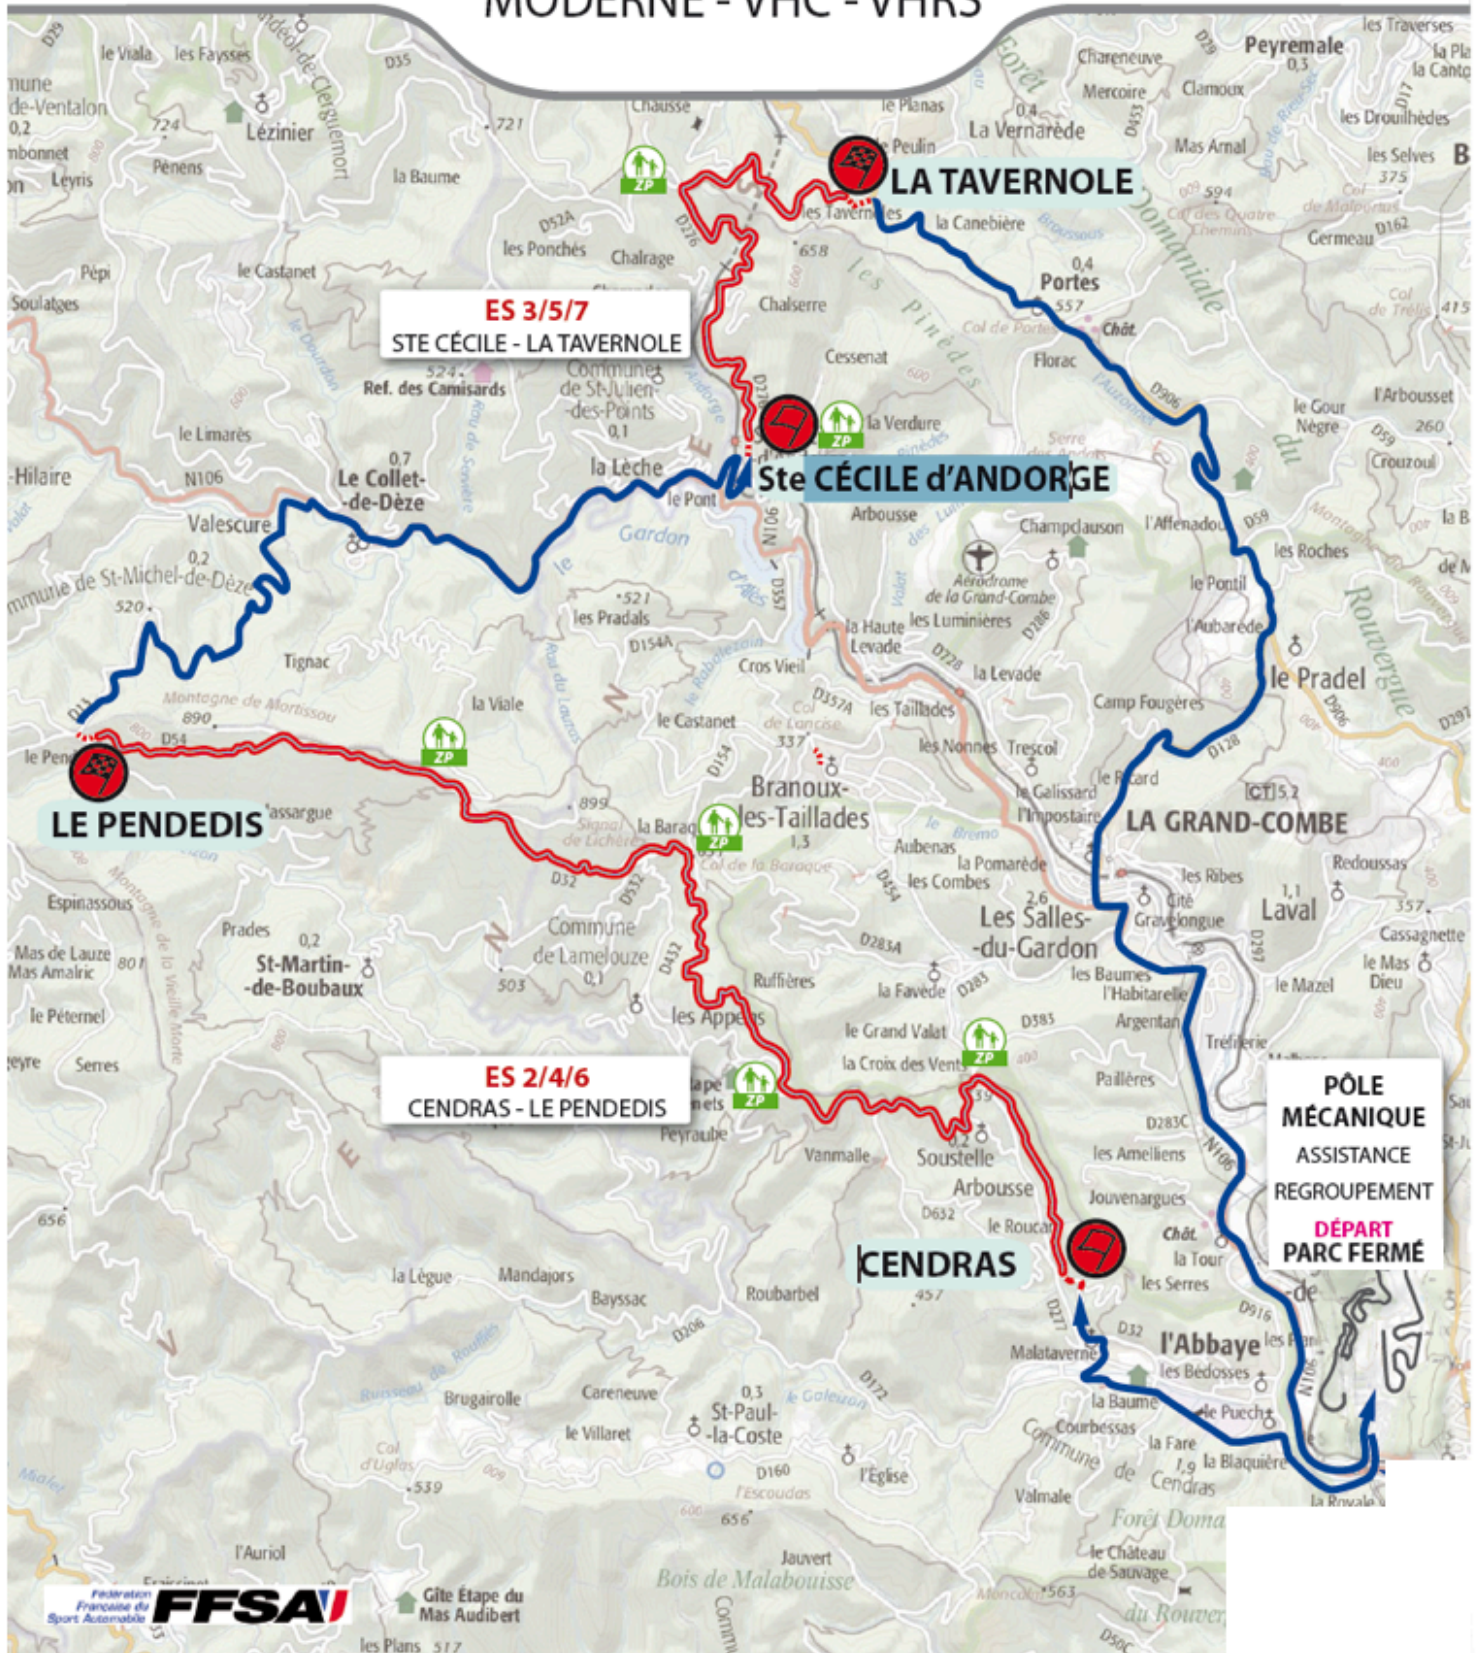

ÉTAPE 2 - RALLYE DU GARD ALÈS AGGLOMÉRATION MODERNE - VHC - VHRS

ES 3/5/7
STE CÉCILE - LA TAVERNOLE

ES 2/4/6
CENDRAS - LE PENEDIS

PÔLE MÉCANIQUE
ASSISTANCE
REGROUPEMENT
DÉPART
PARC FERMÉ

-  ES ÉTAPE 1
-  Secteur de Liaison
-  Départ ES
-  Zone Public
-  Arrivée ES

ALÈS PÔLE MÉCANIQUE
DÉPART ET ARRIVÉE DU RALLYE
VÉRIFICATIONS TECHNIQUES ET ADMINISTRATIVES
REGROUPEMENT - ASSISTANCE