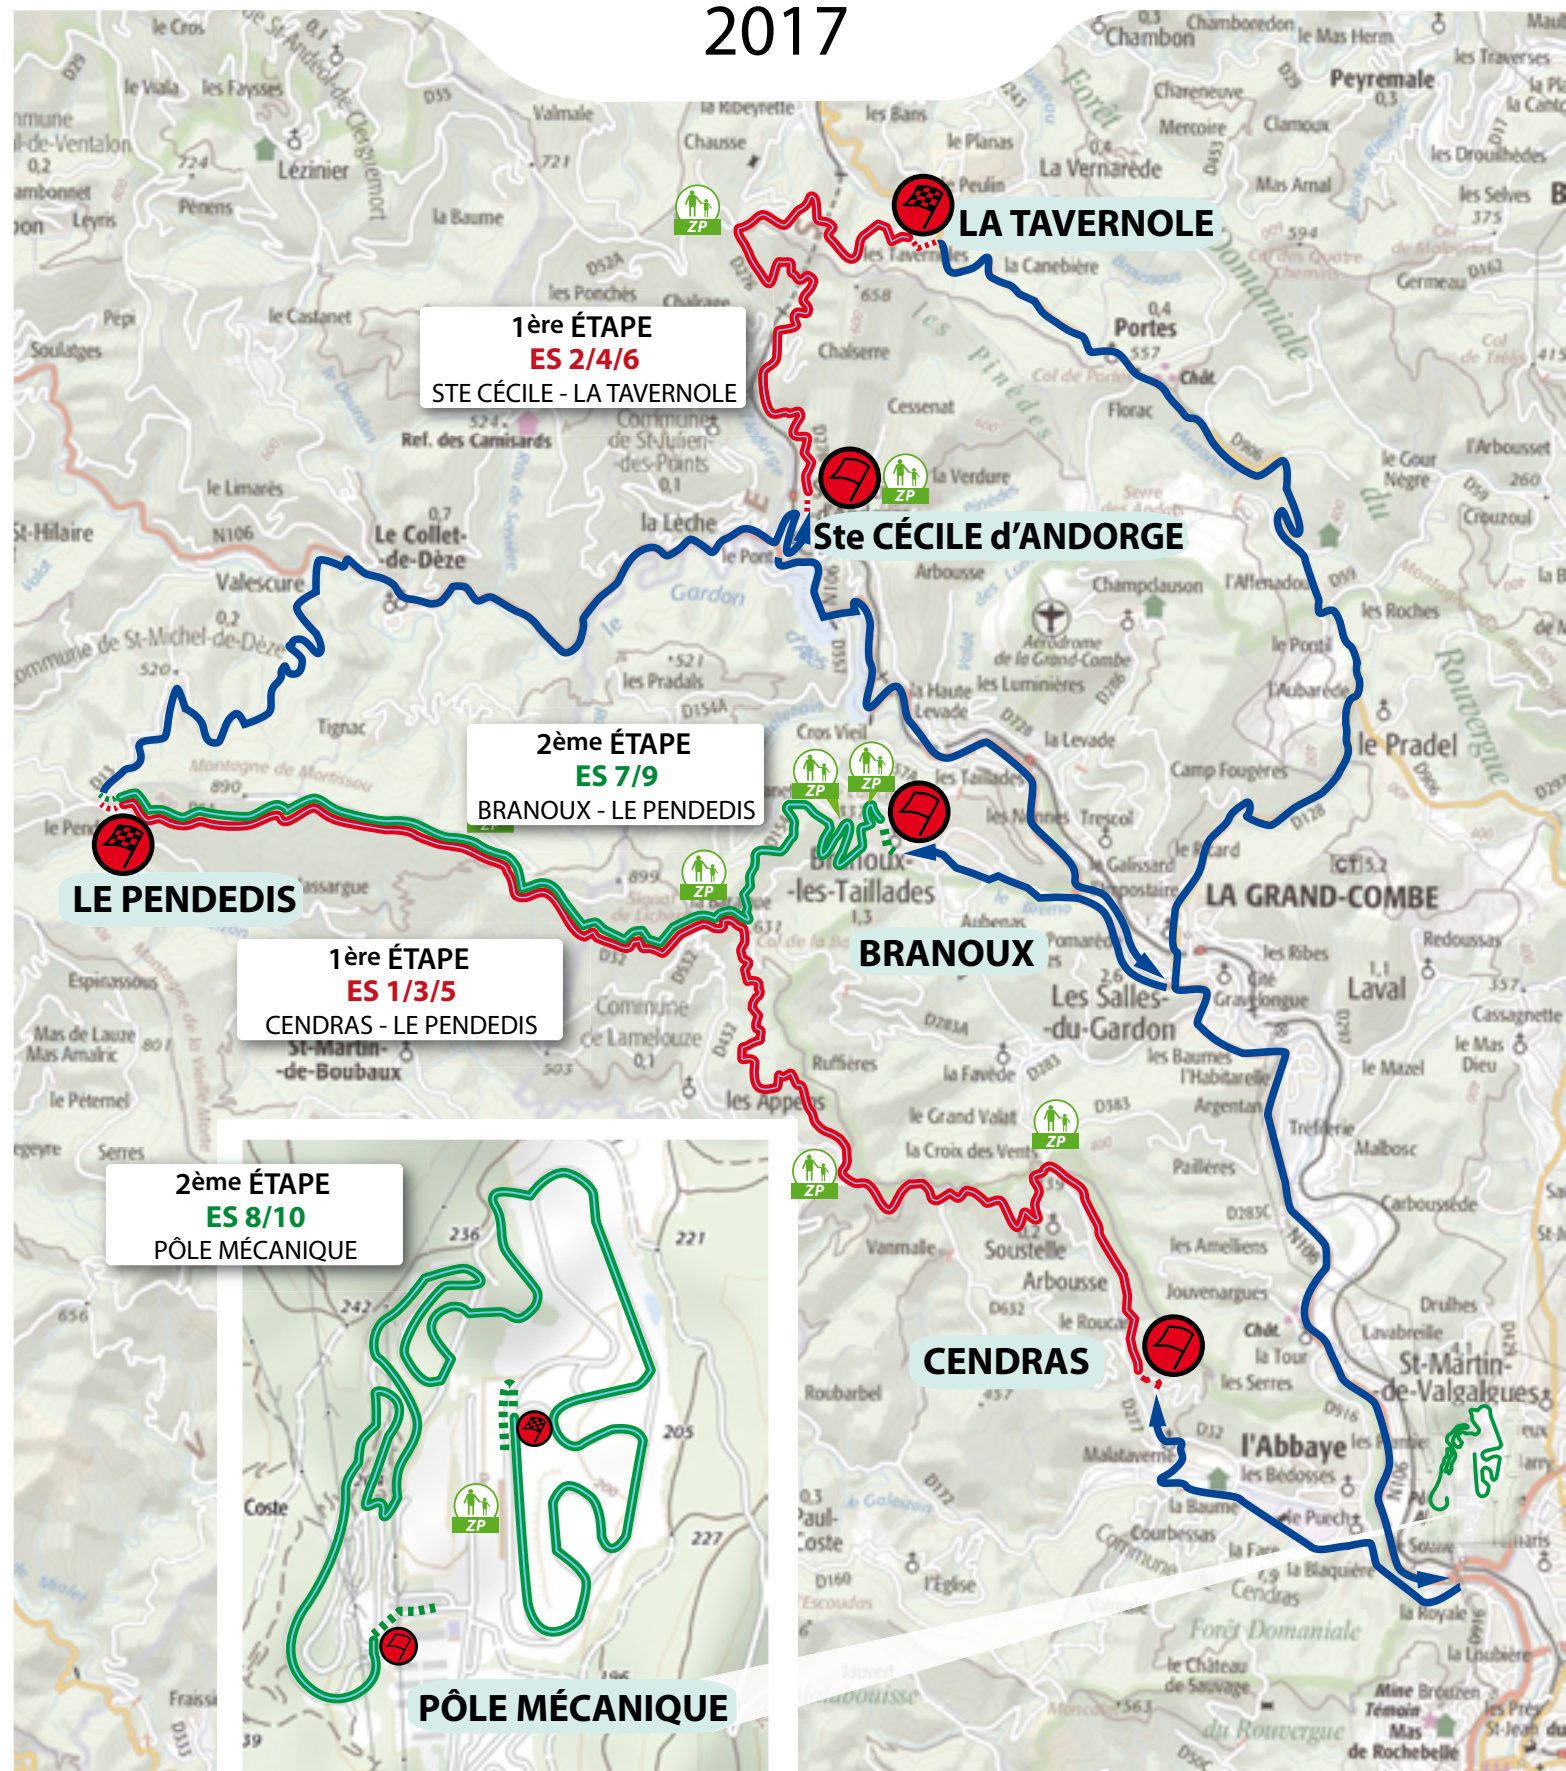

# CARTE GÉNÉRALE - RALLYE DU GARD

## 2017

ES ÉTAPE 1

ES ÉTAPE 2

Secteur de Liaison

Départ ES

Arrivée ES

Zone Public

ALÈS

DÉPART ET ARRIVÉE DU RALLYE

VÉRIFICATIONS TECHNIQUES ET ADMINISTRATIVES

SAMEDI 24 JUI - ARRIVÉE 1ÈRE ÉTAPE - REGROUPEMENT - ASSISTANCE

DIMANCHE 25 JUI - ARRIVÉE 2ÈME ÉTAPE - REGROUPEMENT - ASSISTANCE