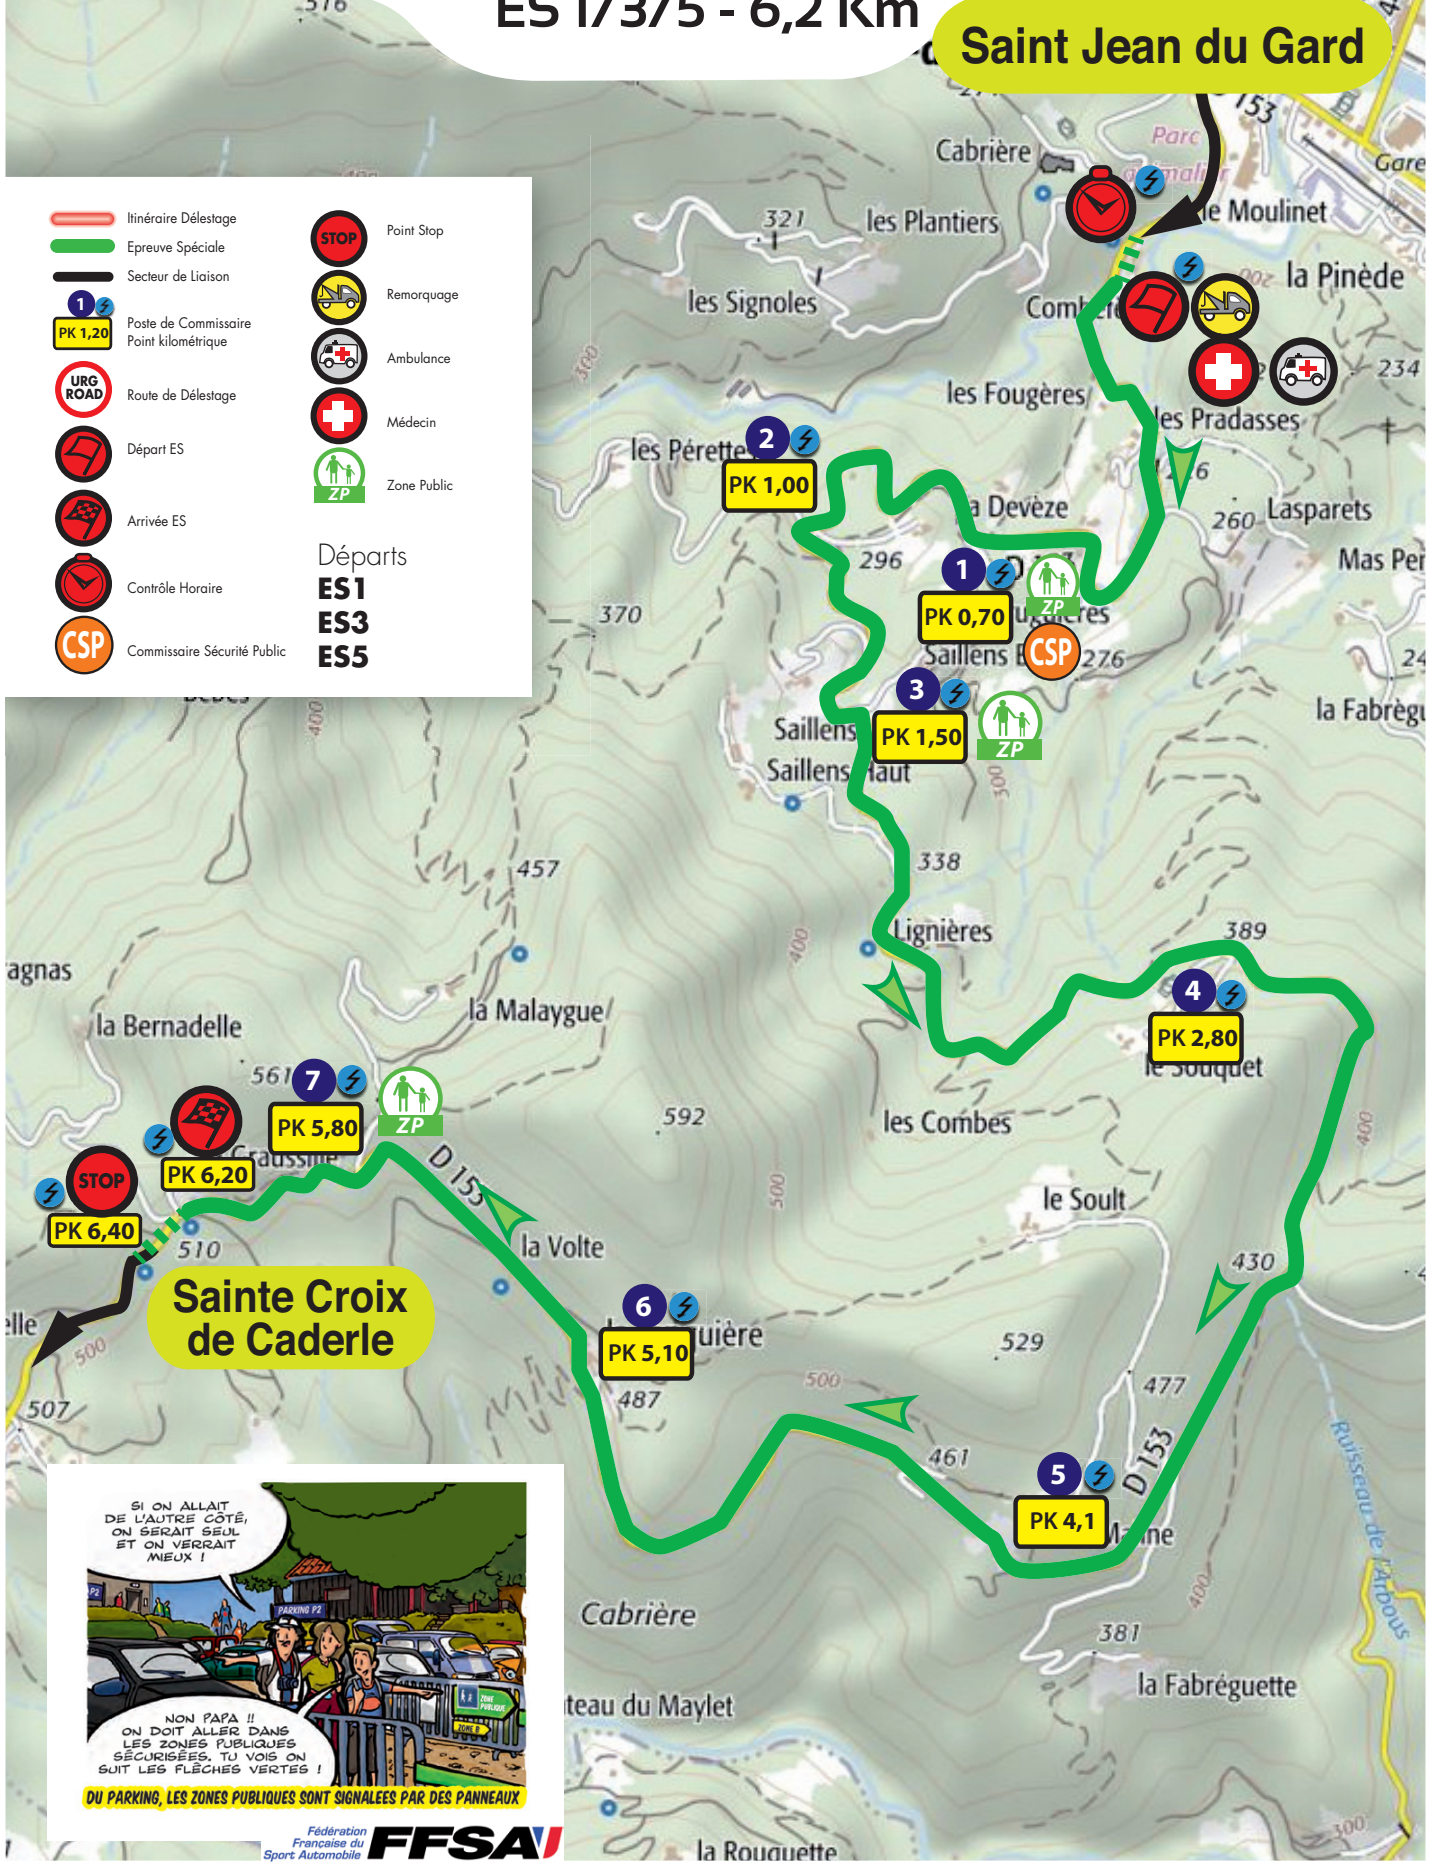

SAINT JEAN DU GARD ➤ SAINTE CROIX DE CADERLE

ES 1/3/5 - 6,2 Km

Saint Jean du Gard

-  Itinéraire Délestage
 -  Epreuve Spéciale
 -  Secteur de Liaison
 -  Poste de Commissaire
 -  Point kilométrique
 -  Route de Délestage
 -  Départ ES
 -  Arrivée ES
 -  Contrôle Horaire
 -  Commissaire Sécurité Public
 -  Point Stop
 -  Remorquage
 -  Ambulance
 -  Médecin
 -  Zone Public
- Départs
ES1
ES3
ES5

Sainte Croix de Caderle